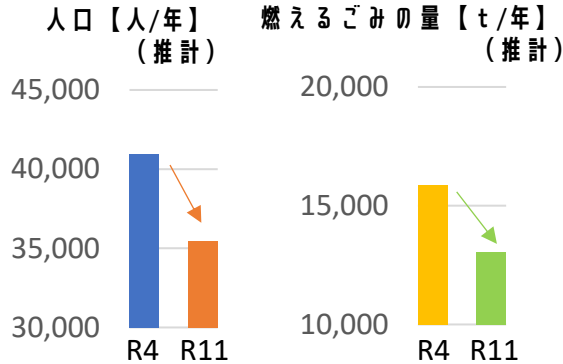

いきちゃん

南伊豆地域清掃施設組合だより

どんな計画なの？

ぼくはこうちゃん
今日は新しい施設について
みらい先生に色々聞いてみるよ！

わたしはいきちゃん
一緒にどんな計画か見てみよう♪

こんにちは！みらい先生です♪
こうちゃん、いきちゃんの疑問に
答えていきます！

ちょっと難しいところがあるけど、
最後まで聞いてね！

広域のメリットについて教えて

お財布にやさしいんです

右のグラフを見て。この地域ではこれだけ人が少なくなるんだね。
ということは、ごみの量も減ってくるね。
ごみが減れば何個もごみ処理施設はいらなくなるよね。
それならみんなで1つの施設をつくれれば、みんなでお金を出し合う
ことができ、それに古い施設を直すお金もかからなくなるね。

燃えるごみはどれくらい処理できるの？

ちやうど良い大きさを
作るんだね

今は全部
合わせると
132tだよ

新しい施設では 1日54tのごみを処理できます